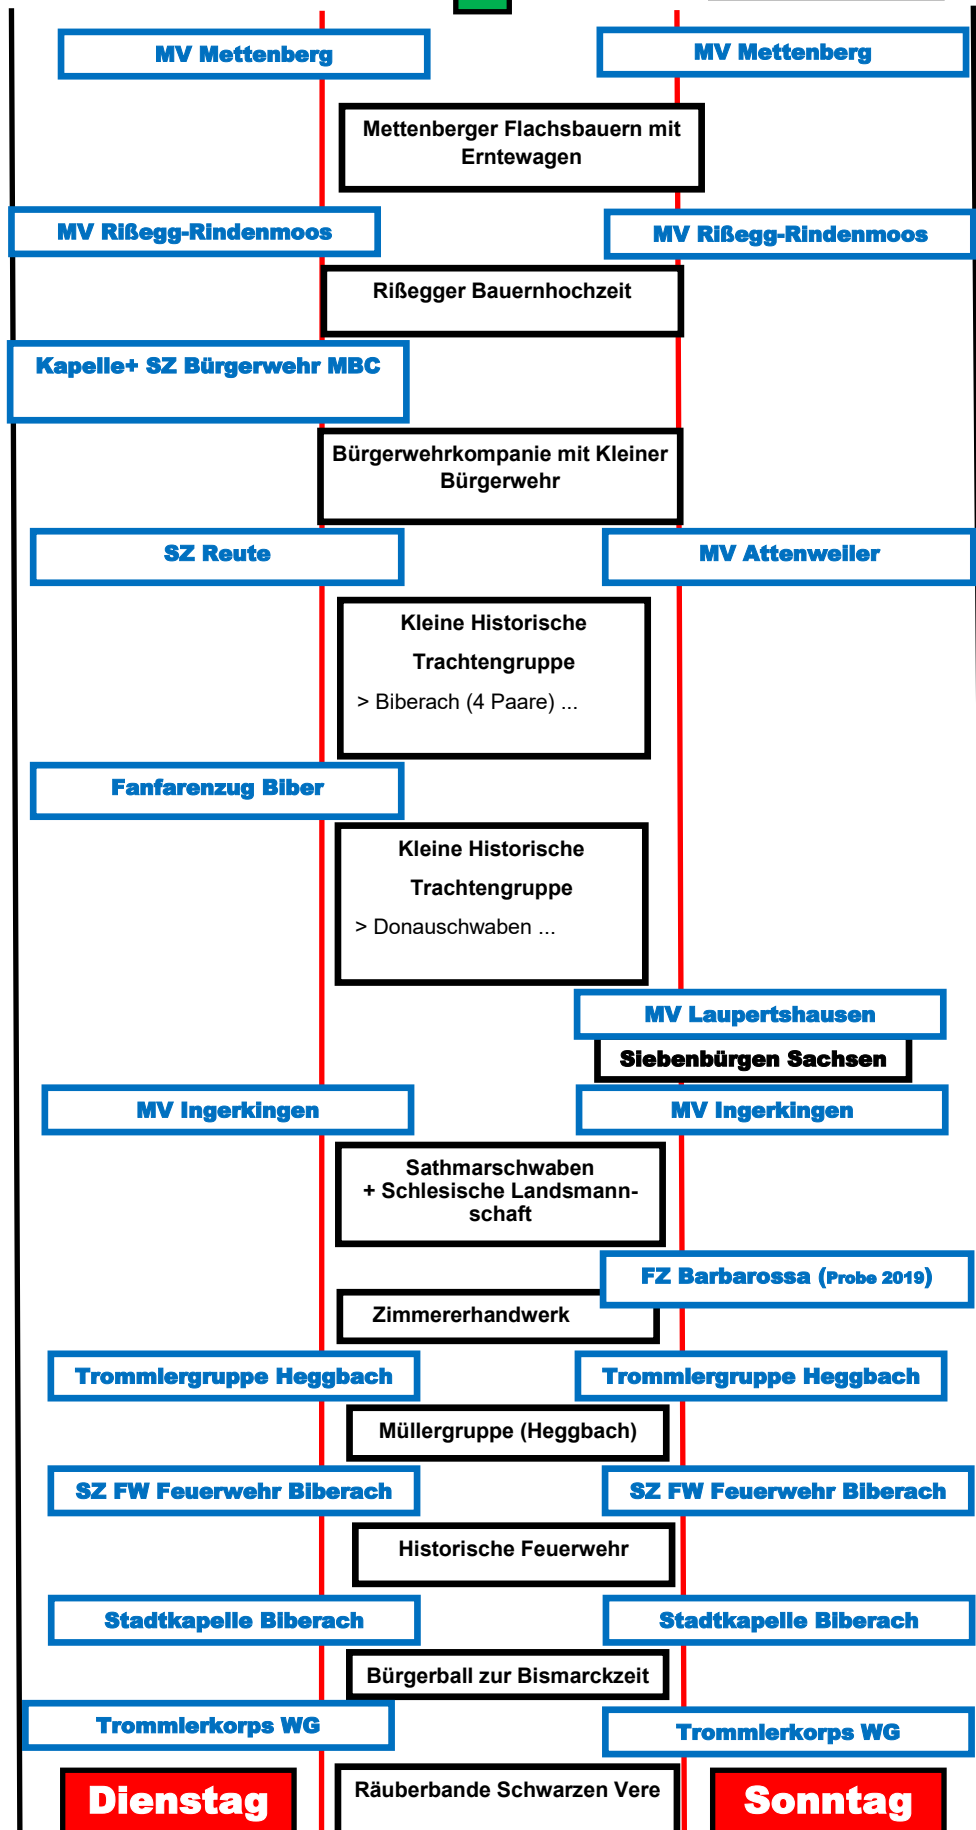

Schützenfest Biberach - Aufstellung Historischer Festzug 2019

Block 3

Bismarckring

Block III

Michael Mutschler
Christian Kaufmann

Dienstag Musik

Bierbrauerguppe
Nr.21 Bierrolle 4-Spänner
Nr.20 Bierbonzenwagen 2-Sp
Nr.19 Brauwagen 4-Spänner

MV Bergerhausen

Bauerngruppe
Bergerhausen

Trachten- und Heimatverein
„Risstaler“

Bleicherstr.

Bleicherstr.

Bleicherstr.

Bleicherstr.

Bleicherstr.

Schützenfest Biberach - Aufstellung Historischer Festzug 2019

Block 5

Dienstag

Sonntag

Ecke Telekom-Gebäude

Block V

Brigitte Wall
Robert Barthold
Peter Bammert

Bei Bedarf Gehweg
mitnutzen

(neue) Vollmerstrasse

Ecke Feuerwehrwache — Ausfahrt freilassen!!!!