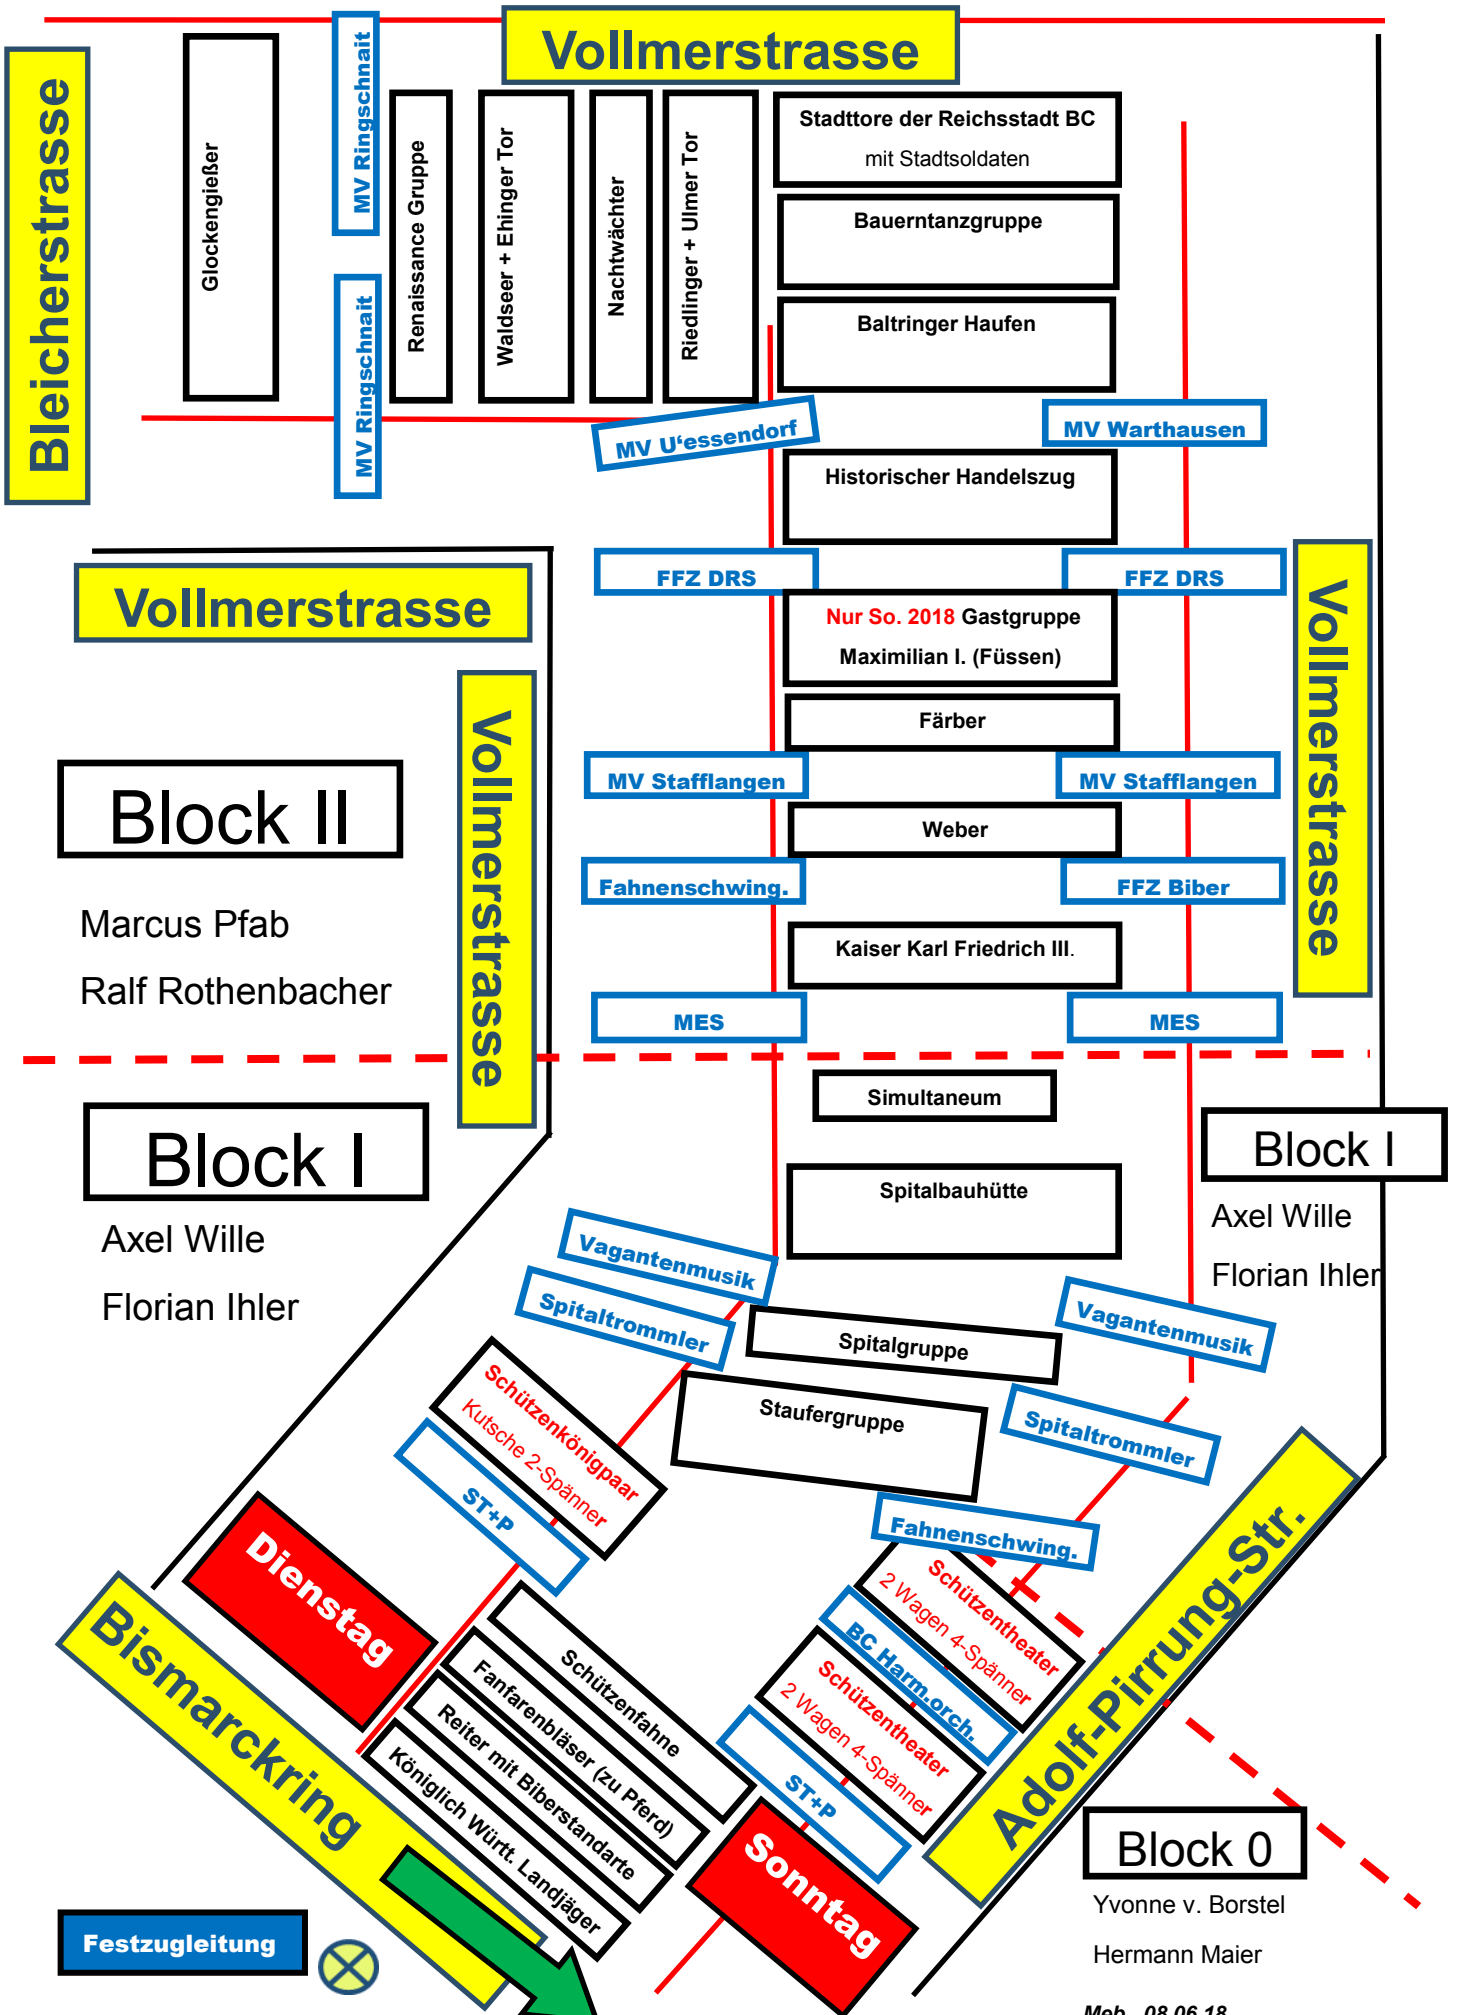

Schützenfest Biberach - Aufstellung Historischer Festzug 2018

Schützenfest Biberach - Aufstellung Historischer Festzug 2018

Bismarckring

Block III

Michael Mutschler
Christian Kaufmann

Dienstag

Sonntag

Bierbrauergruppe
Nr.21 Bierrolle 4-Spänner
Nr.20 Bierbonzenwagen 2-Sp

MV Ummendorf

MV Steinhausen-Rottum

Shakespeare „Sturm“

Justin Heinrich Knecht

SZ BSBZ

SZ BSBZ

Rokoko Gruppe

Wieland und der Musenhof zu Warthausen

Bleicherstr.

Block IV

Schützenfest Biberach - Aufstellung Historischer Festzug 2018

Vollmerstr.

Block IV

Klaus Buchmann
Sabine Imlau

Dienstag Musik

Sonntag Musik

Mettenberger Flachsbauern mit
Erntewagen

Bleicherstr.

Bleicherstr.

Bleicherstr.

Bleicherstr.

Bleicherstr.

Schützenfest Biberach - Aufstellung Historischer Festzug 2018

Dienstag