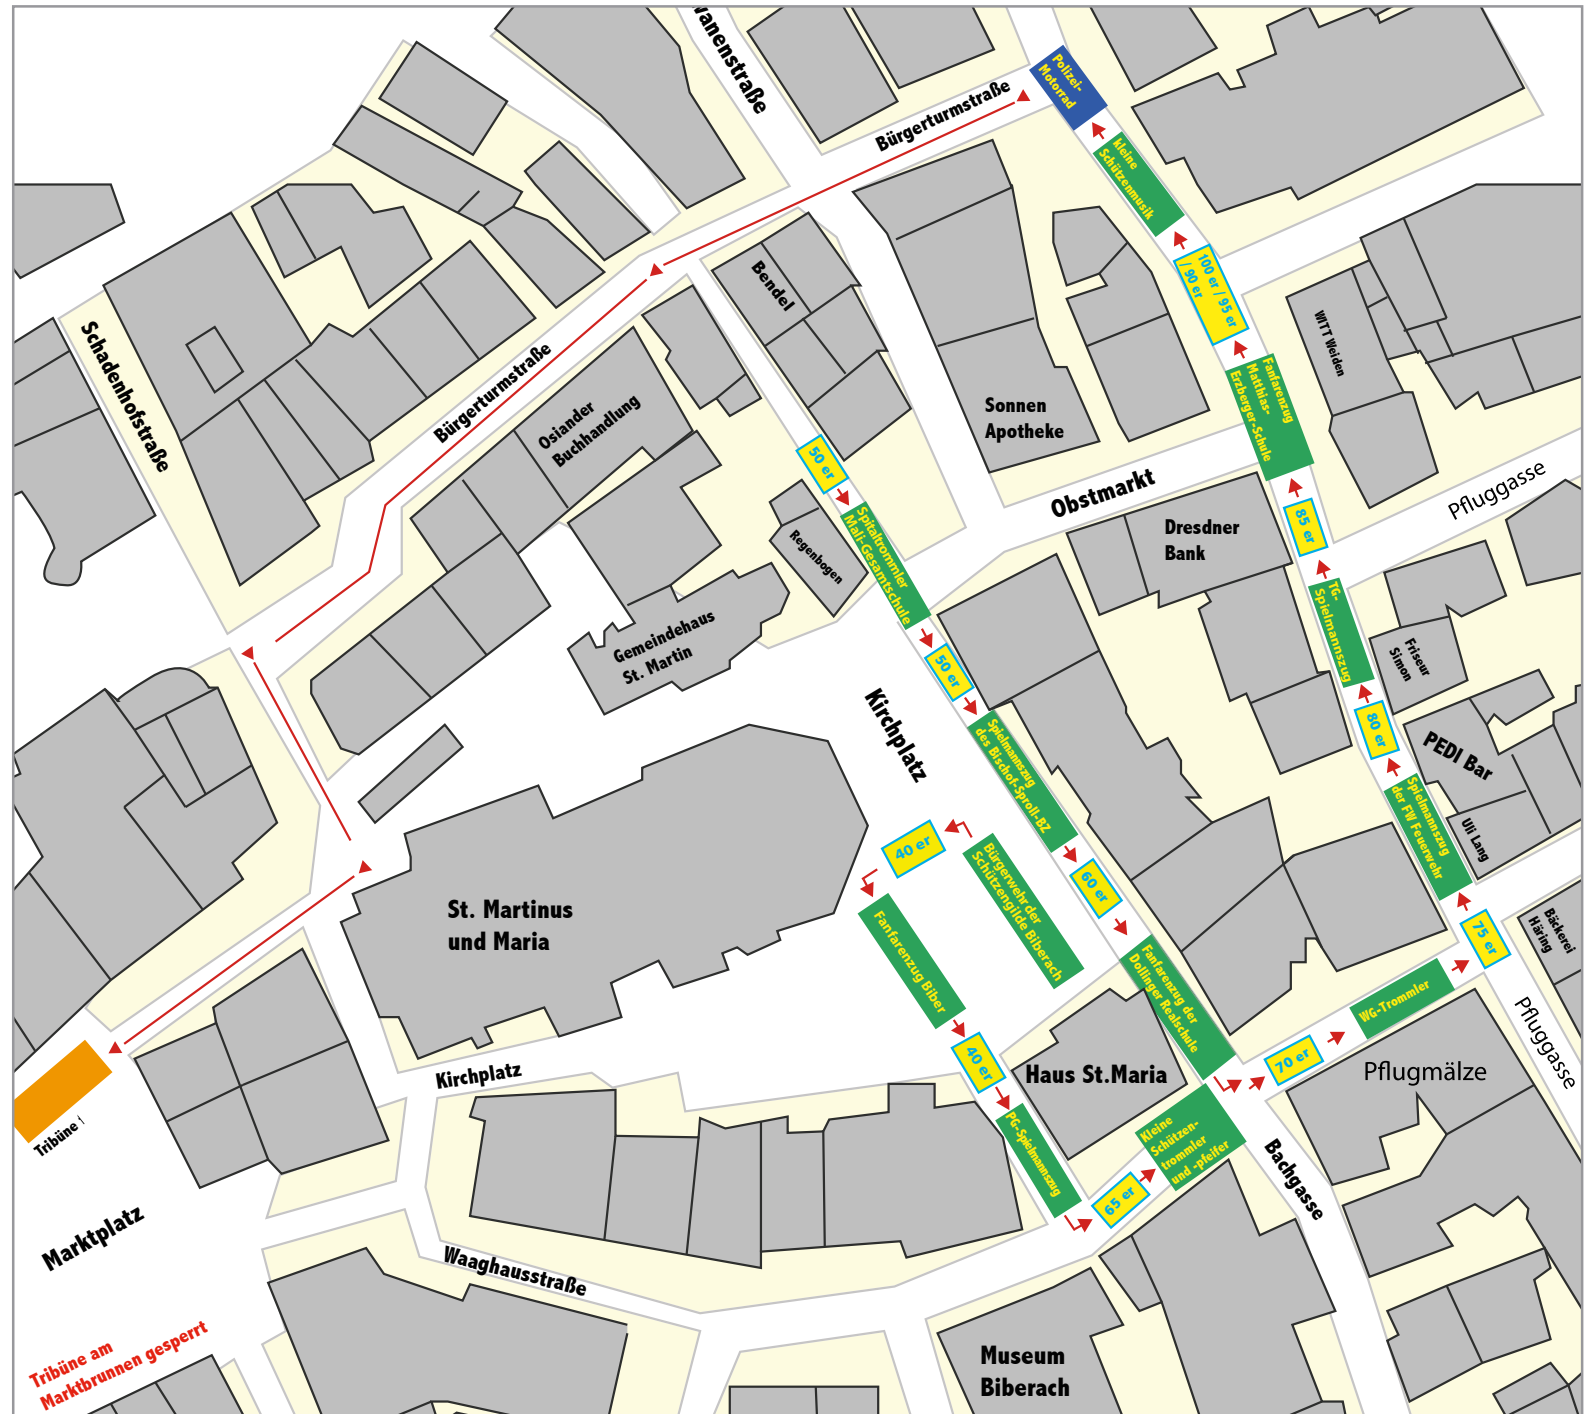

Jahrgängerfeier 2019 - Aufstellungsplan

Biberacher Schützenfest Historisches Kinder-/Heimatfest

Hinweise:

50er:

Spielmanszug des Bischof-Sproll-BZ
Spitaltrommler Mali-Gesamtschule

40er:

PG-Spielmanszug
Fanfarenzug Biber
Bürgerwehr der Schützengilde Biberach
(Umzugsende)

Änderungen vorbehalten
Schematische Darstellung

Stand: Juni 2019
M. Herzog